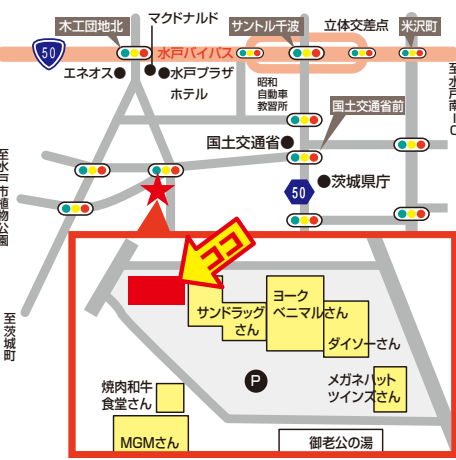

茨城県水戸市小牧町2701
ツインズ笠原モール内

営業時間

あさ10時より7時

029-284-1135

1,000車種以上に即対応!専門店の品揃え!皆様のごだわりに応えます!

3Dアライメントテスター導入店

タイヤ市場奮闘日記

https://www.taiyachiba.com