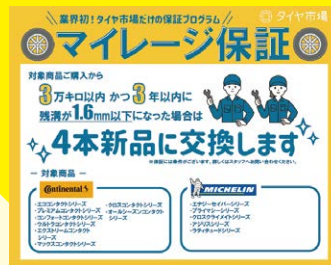

## 最大3つのサービスがついて 断然お得な安心サポート!

2年なら 26,840円～39,710円

3年なら 38,280円～54,890円分の

パンクした場合の新品交換

指定商品ご購入で

メンテナンス代 + パンク保証 + マイレージ保証

### メンテナンス

有効期限/メンテパッケージの期間(2年または3年)

窒素ガス  
補充

無料

通常1回あたり1,320円

窒素ガス  
充填

無料

通常1回あたり2,200円

アライメント  
測定

無料

通常1回あたり4,400円

エアバルブ  
交換工賃

無料

通常1か所1,760円～3,850円

パンク  
修理 (外周)

無料